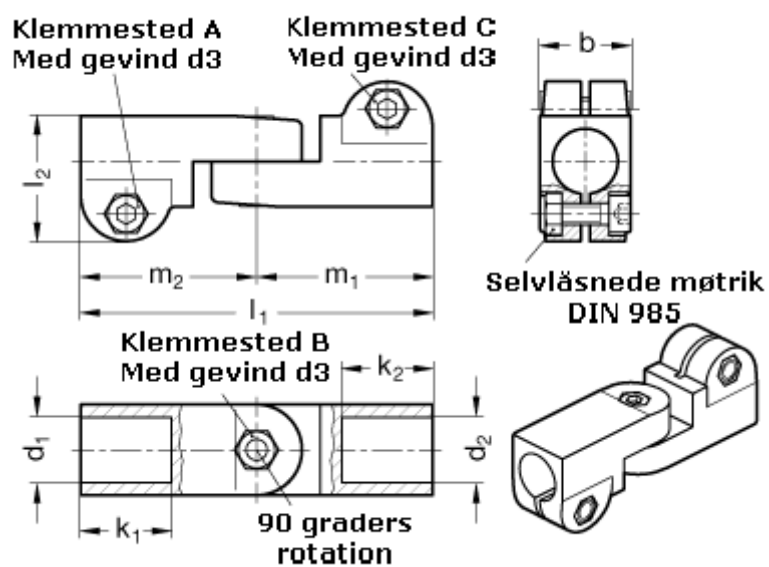

Varenummer: 20285B12B122SW
Beskrivelse: E+G laskeforbindelse
GN285-B12-B12-2-SW

Mål

$b = 25$	$m_1 = 48.5$
$d_1 = B12$	$m_2 = 48.5$
$d_2 = B12$	
$d_3 = M 6$	
$k_1 = 25$	
$k_2 = 25$	
$l_1 = 97$	
$l_2 = 34.5$	